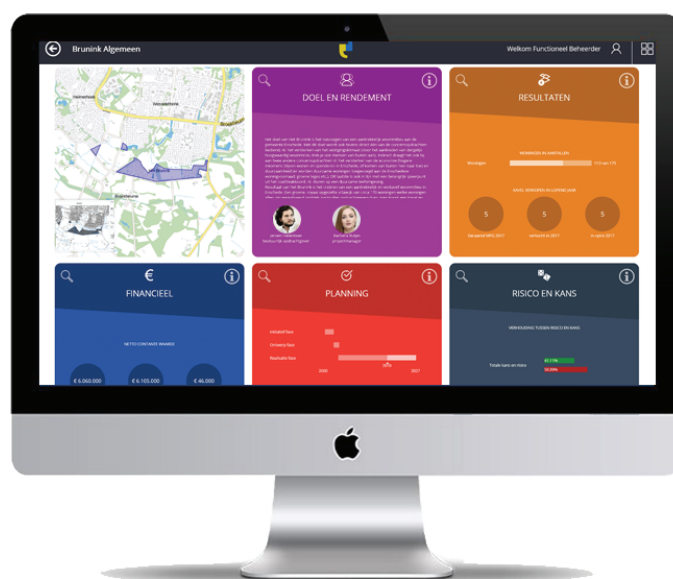

Grip op uw projecten met het projectendashboard

Het projectendashboard geeft u inzage in alle belangrijke actuele projectinformatie. Deze wordt op digitale wijze aan het management en bestuur getoond op de PC, telefoon of iPad.

ADEQUATE STUURINFORMATIE

Door op de betreffende tegel te klikken kan per onderwerp eenvoudig meer informatie worden gevraagd.

BESTUURLIJKE INFORMATIE

De traditionele wijze van rapporteren naar het gemeentelijk bestuur is vaak een papieren meerjaren doorkijk (MPG). Het projectendashboard is een modern, sneller en veiliger alternatief.

HOGE MATE BEVEILIGING

Het dashboard is enkel beschikbaar voor geautoriseerde personen.

Deze is beveiligd tegen ongeautoriseerde toegang zonder dat u hiervoor op een ingewikkelde manier moet inloggen.

BETROUWBARE INFORMATIE

De getoonde informatie wordt rechtstreeks uit TotalLink gehaald en waar nodig uit andere systemen. Hierdoor wordt steeds de juiste en actuele informatie getoond.

ONDERSTEUNENDE DOCUMENTEN

Belangrijke projectdocumenten zoals raadsbesluiten en kaderstellende documenten kunnen via het dashboard worden opgevraagd.