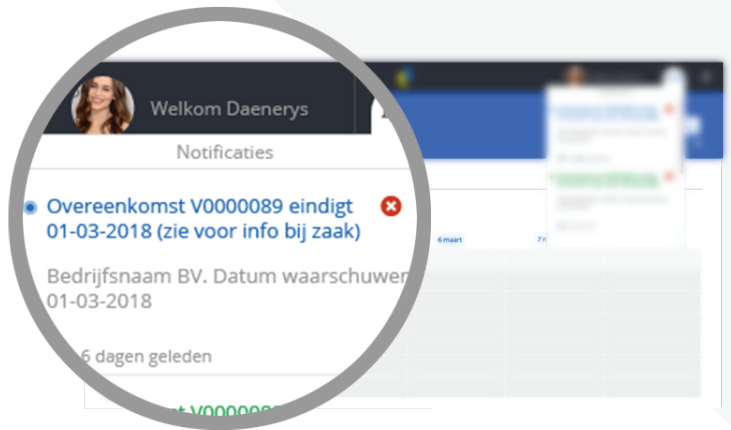

Grip op uw projecten met het projectendashboard

Het projectendashboard geeft u inzage in alle belangrijke actuele projectinformatie. Deze wordt op digitale wijze aan het management en bestuur getoond op de PC, telefoon of iPad.

ADEQUATE STUURINFORMATIE

Door op de betreffende tegel te klikken kan per onderwerp eenvoudig meer informatie worden gevraagd.

BESTUURLIJKE INFORMATIE

De traditionele wijze van rapporteren naar het gemeentelijk bestuur is vaak een papieren meerjaren doorkijk (MPG). Het projectendashboard is een modern, sneller en veiliger alternatief.

HOGE MATE BEVEILIGING

Het dashboard is enkel beschikbaar voor geautoriseerde personen.

Deze is beveiligd tegen ongeautoriseerde toegang zonder dat u hiervoor op een ingewikkelde manier moet inloggen.

BETROUWBARE INFORMATIE